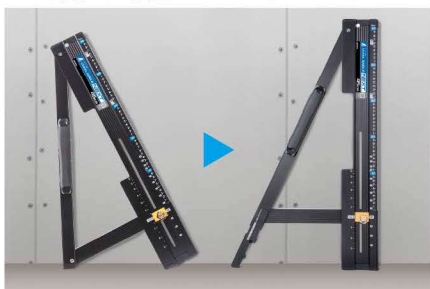

スタンドパーツ たためるエルアングルNext用

折りたたんだ状態

開いた状態

画像はイメージです。

垂直に立てかけられる

たためるエルアングルNextに取り付けることで、開いた状態で立てかけられます。

折りたたんでコンパクト

折りたたむことで、電気丸ノコ使用時に邪魔になりません。