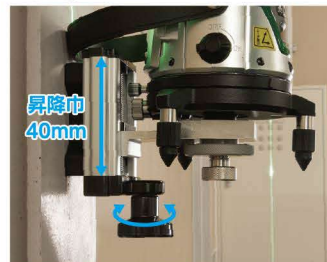

LEXIA シリーズ

画像はイメージです。

マグネット式

強力なネオジム磁石で面の広い鉄骨や軽天材にガッチリ吸着します。また、V溝構造で単管にも取り付けできます。

鉄骨、軽天材、鋼板に

足場などの単管に

上下に微調整

ツマミを回すだけで上下40mmの微調整ができます。