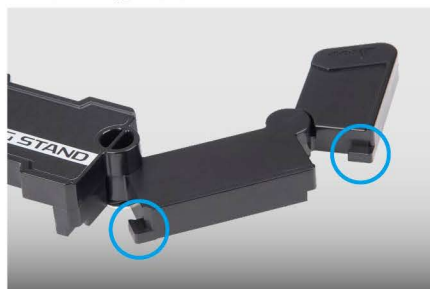

ストッパー付

不意に開いたり折りたたまれることを防ぐストッパー付です。