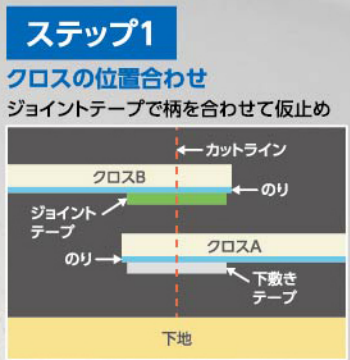

ピックアップ

ジョイント定規 ポリカ 壁用

ジョイント定規 ポリカ 床用

セール

たためるTスライド スリムシフト 限定色

レーザー

ジョイント定規 ポリカ 壁用/床用

壁用 スライド・ストップシステム

軽くて丈夫

軽くて丈夫なポリカーボネート樹脂製です。

先端斜め形状

階段の壁紙や床材の入隅カットに使いやすい形状です。

床用 膝で押さえやすい形状

刃の食い込みを防ぐ
ステンレス鋼付

基本の5ステップ ジョイント定規 壁用 作業シーン

Point
ジョイント定規 壁用は
スライド・ストップシステム
でスムーズにカット