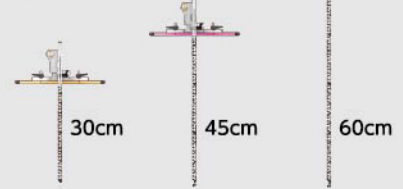

挽き割り

丸ノコガイド定規 たためるTスライド スリムシフト

品番	品名	標準小売価格	JANコード	入数
79040	30cm 桃・金 限定色	6,800円(税別)	4 960910 790407	6
79041	45cm 桃・金 限定色	7,200円(税別)	4 960910 790414	
79042	60cm 桃・金 限定色	7,500円(税別)	4 960910 790421	

※同サイズ2色セット(桃×3/金×3)での販売となります。

パッケージ
ヘッダー

- 79040 500×90×22mm
- 79041 650×90×22mm
- 79042 800×90×22mm

ラインアップ

画像はイメージです。

セール
4月30日
まで

レーザーセール

レーザーロボ X line / 自動追尾回転台 受光器セット / LEXIA VIVID / LEXIA / SHELL / スピニングレーザー

期間限定
4月30日まで