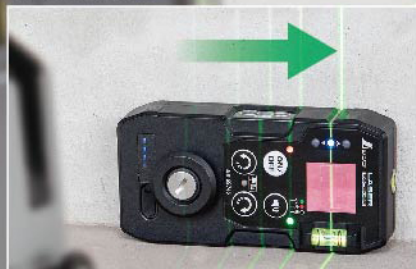

画像はイメージです。

LEXIA-E VIVID
+
自動追尾回転台

自動追尾回転台に対応

受光器をセットした位置に自動で縦ラインを合わせます。

LEXIA-Eの特長を継承

- 照射ライン固定に便利な雲台付
- 外して充電できる着脱式バッテリー
- 濡れても安心な防塵・防水仕様

ディスプレイのご提案

中台紙 前面POP LEXIA-E VIVID用