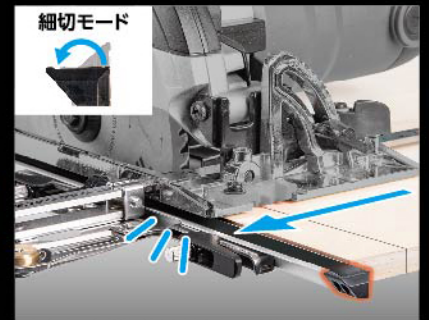

- たためる
- 可動する突き当て
- シフト機能
- 9mm板対応
- 挽き割り

たたむと巾が
約 $\frac{1}{3}$

※ロング突き当ては約1/4

たためる

横幅が約1/3になるので、保管や運搬に便利です。

突き当てがシフト

薄板切りと細切りの両シーンで使えます。

丸ノコガイド定規 たためるTスライド スリムシフト