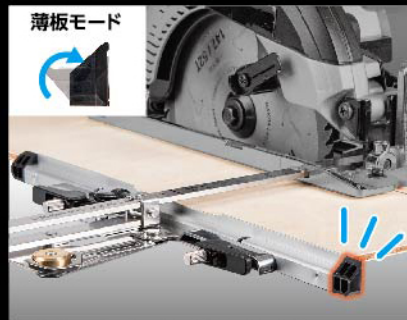

仕様(1.2m)

- 直角度 1,100mmにつき1.1mm以下
- 目盛 1.2m
- 竿のサイズ 1,417×100×7mm
- 角度調整範囲 75~135°
- 寸勾配調整範囲 左3寸勾配/右10寸勾配(返し勾配)
- 突き当て高さ 15mm

パッケージ
ビニールケース
1,455×135×75mm

ラインアップ

画像はイメージです。

好評
発売中

狭い場所にも コンパクトに収納

丸ノコガイド定規 たためるTスライド スリムシフト 併用目盛/ロング突き当て 併用目盛

- たためる
- 可動する突き当て
- シフト機能
- 9mm板対応
- 挽き割り

たたむと巾が
約 $\frac{1}{3}$

※ロング突き当ては約1/4

たためる

横幅が約1/3になるので、保管や運搬に便利です。

突き当てがシフト

薄板切りと細切りの両シーンで使えます。

丸ノコガイド定規 たためるTスライド スリムシフト