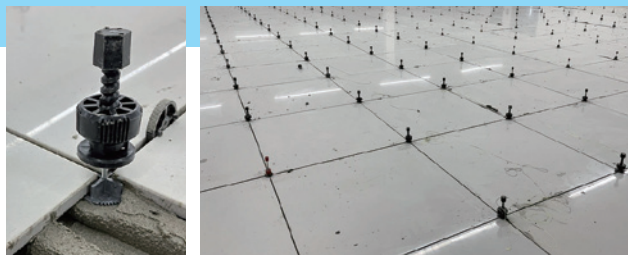

ふ り く ち ょ う せ い こ う ほう 不陸調整工法

不陸調整(ふりくちょうせい)という言葉聞いたことはありますか？ 近頃の大判タイルの普及に伴いクリップなどを用いた不陸調整工法が増えてきています。

従来、床に石材やタイルを施工する場合には圧着工法が主流でした。しかし熟練した職人の不足に加え、タイルなどサイズの大判化に伴い圧着でのレベル出しが難しくなってきました。そのような中で登場したのが専用のクリップを用いた工法です。圧着工法のように上から下に押さえつけてレベルを出すのではなく、躯体側から持ちあげて表面でレベルを出します。この工法により簡単にスムーズな施工が出来るようになり、工期の短縮に加え深刻な人手不足問題の軽減にも繋がりました。

今回は業界で使用されております代表的なクリップ工法をいくつかご紹介いたします。

今月のスポットライト

クサビ型を用いた工法

タイルクリップ工法はスペーサーとクサビを用い、専用の調整機能付きベンチにて締め付け、レベル出しをします。接着剤(セメント)が硬化した後はゴムハンマーでスペーサーを叩き取り除きます(クサビは再利用できます)。低コストとクサビをはめ込むだけのスピードが特徴ですが、硬化後、取り外す際にスペーサーが綺麗に取れず残った場合のやり直しに手間がかかることもあります。

回転式調整工具による工法

専用工具を回転させることでタイルを引き上げてレベルを出す工法です。専用のベンチなどを使用せずにネジを回す要領で施工できます。特徴はレベル保持能力が高いため、タイル1枚あたりに使用する工具が少数ですみ作業工期を短くすることができます。また、比較的作業に不慣れな方でも施工が可能です。反面、専用工具を手で回転させるため慣れるまで手が疲れます。

MLT工法

クサビ型とは違い、下から持ち上げる専用プレートと上側より押さえ込むキャップにより、安定したレベル施工が可能となります。特徴は、レベル出しの調整時と硬化後のキャップ取り外し時のどちらも専用のガンを使用しますので、タイルに傷をつけることなく常に安定した施工が行え、特別な技術は不要です。硬化するまでは何度も簡単に施工のやり直しが可能なため、微調整にも対応できます。またキャップも再利用が可能のためコスト軽減にも繋がります。反面、硬化後の専用ガンを用いた除去作業時の手間がかかることと、導入時のインシャルコストは高くなります。