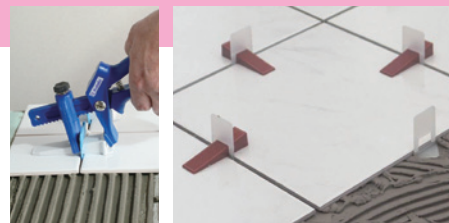

ふ り く ち ょ う せ い こ う ほう 不陸調整工法

不陸調整(ふりくちょうせい)という言葉聞いたことはありますか？ 近頃の大判タイルの普及に伴いクリップなどを用いた不陸調整工法が増えてきています。

従来、床に石材やタイルを施工する場合には圧着工法が主流でした。しかし熟練した職人の不足に加え、タイルなどサイズの大判化に伴い圧着でのレベル出しが難しくなってきました。そのような中で登場したのが専用のクリップを用いた工法です。圧着工法のように上から下に押さえつけてレベルを出すのではなく、躯体側から持ちあげて表面でレベルを出します。この工法により簡単にスムーズな施工が出来るようになり、工期の短縮に加え深刻な人手不足問題の軽減にも繋がりました。

今回は業界で使用されております代表的なクリップ工法をいくつかご紹介いたします。

今月のスポットライト

クサビ型を用いた工法

タイルクリップ工法はスペーサーとクサビを用い、専用の調整機能付きベンチにて締め付け、レベル出しをします。接着剤(セメント)が硬化した後はゴムハンマーでスペーサーを叩き取り除きます(クサビは再利用できます)。低コストとクサビをはめ込むだけのスピードが特徴ですが、硬化後、取り外す際にスペーサーが綺麗に取れず残った場合のやり直しに手間がかかることもあります。

回転式調整工具による工法

専用工具を回転させることでタイルを引き上げてレベルを出す工法です。専用のベンチなどを使用せずにネジを回す要領で施工できます。特徴はレベル保持能力が高いため、タイル1枚あたりに使用する工具が少数ですみ作業工期を短くすることができます。また、比較的作業に不慣れな方でも施工が可能です。反面、専用工具を手で回転させるため慣れるまで手が疲れます。

MLT工法

クサビ型とは違い、下から持ち上げる専用プレートと上側より押さえ込むキャップにより、安定したレベル施工が可能となります。特徴は、レベル出しの調整時と硬化後のキャップ取り外し時のどちらも専用のガンを使用しますので、タイルに傷をつけることなく常に安定した施工が行え、特別な技術は不要です。硬化するまでは何度も簡単に施工のやり直しが可能なため、微調整にも対応できます。またキャップも再利用が可能のためコスト軽減にも繋がります。反面、硬化後の専用ガンを用いた除去作業時の手間がかかることと、導入時のインシャルコストは高くなります。