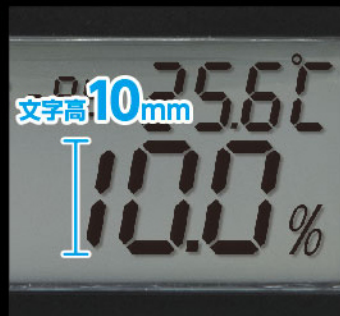

粘度計 屈折式

セール紹介

レーザーロボ

ボール アルミ製

新発売
10月2日

切削油、不凍液、防錆油などの測定に 補正值の設定ができる濃度計

デジタル濃度計 0~90% 防塵防水 工業用 補正值設定機能付

- 測定範囲
0~90%
- 補正值設定機能
- IP65
- ゼロセット
- オートパワーオフ
- 環境温度表示

補正值の設定

希釈倍率に合わせて補正值を設定できます。

見やすい文字高

読み取りやすい文字高10mmの大型液晶を採用しました。

IP65

使用後に洗える防塵防水仕様です。

機械加工用切削油の点検、調整、交換に

画像はイメージです。

デジタル濃度計 0~90% 防塵防水 **NEW**

品番	品名	標準小売価格	本体サイズ(mm)	製品質量(g)	JANコード	入数
71910	工業用 補正值設定機能付	40,000円(税別)	120x58x25	130	4 960910 719101	1

- 付属品
- 収納ケース
 - スポイト
 - 精密ドライバー
 - 拭き布

パッケージ
箱
205x117x52mm

仕様

- 測定範囲 濃度:0~90% 温度:0~40°C
- 最小表示 濃度:0.1% 温度:0.1°C
- 精度 濃度:±0.2% 温度:±1°C
- 使用温度 5~40°C
- 使用照度条件 10,000lx以下*
- ※蛍光灯などの屋内使用に限ります。