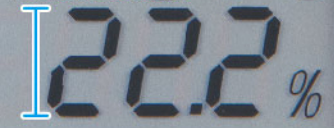

- 係数a・調整値b設定範囲
係数a:0.01~9.99
調整値b:-9.9~9.9
- 自動温度補償範囲 5~40°C
- オートパワーオフ 無操作状態で約1分後
- 電源 単4アルカリ乾電池 1本

好評
発売中

デジタル表示で 読み取りやすい

デジタル精度計 防塵防水

見やすい文字高

読み取りやすい文字高10mmの大型液晶を採用しました。

文字高10mm

遮光フタでより正確に

70182

測定範囲
糖度(Brix値)
0~53%
屈折率
1.3330~1.4265

70183

遮光フタ付
測定範囲
糖度(Brix値)
0~93%
屈折率
1.3330~1.5261

好評
発売中

屈折式糖度計 手軽に糖度を測定

糖度計 屈折式

読みやすい