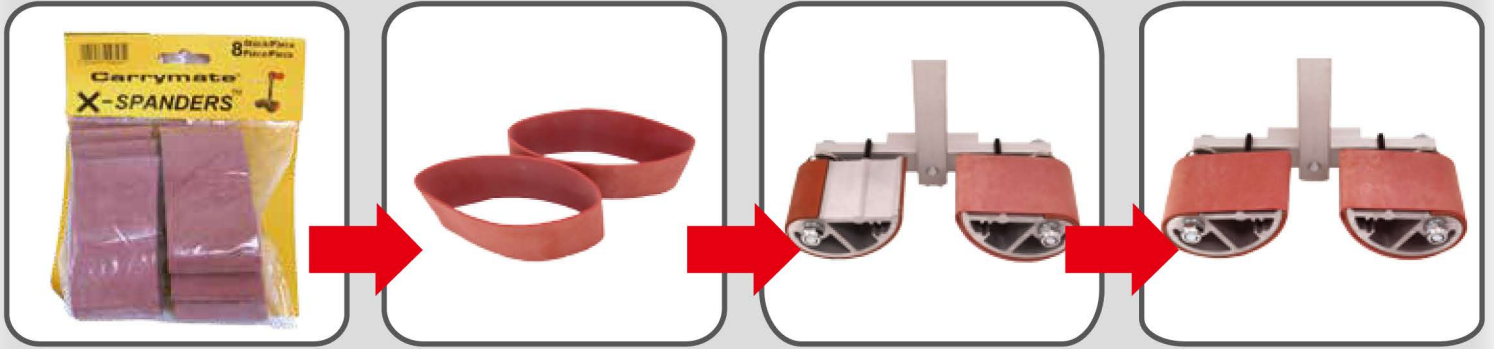

墓誌専用つかみ

キャリメイト

墓誌を自然な姿勢で持ち上げ搬送!!

持ち上げ可能石材サイズ (2台 / セット)

・ 厚み : 1.5 寸 (45 mm) ~ 3.5 寸 (105 mm)

・ 重さ : 2 切 (160 kg) (1 セット)

ポイント

- ・ 狭い場所での墓誌の据え付け作業に最適
- ・ 自然な姿勢での持ち上げ搬送が可能
- ・ 作業中の腰痛や背筋痛を改善

最初にお願いします

梱包内に保護用ゴムが4枚入っていますので必ず装着した後にご使用下さい。

①つかむ (ホールド)
キャリーメイトを墓誌に装着するとき
『ころ』部分の開放を手でアシストして下さい。

②持ち運び
キャリーメイトを墓誌に装着し、上に持ち上げて
頂くと幅は自動で調整されます。

③外す (リリース)
キャリーメイトを墓誌から外すとき
「ころ」部分を手で開放しながら外して下さい。

使用上の注意

- 石製の墓誌専用のつかみです。それ以外には使用しないで下さい。
- ハンドキャリー (手持ち) 専用の商品です。ハンドキャリー以外には使用できません。
- 厚みが 1.5 寸 (45 mm) ~ 3.5 寸 (105 mm) の範囲で且つ重さが 2 切 (160 kg) 以内の石材以外には使用できません。
- 墓誌の表面の水分、汚れを完全に除去した後にご使用下さい。
- 水で濡れますと滑りますので、雨の日には使用しないで下さい。
- 防水剤や保護剤を塗布した石材は滑るため、使用できません。特に黒の石にはご注意下さい。
- 保護用ゴムが消耗するとグリップ力が弱まり、大変危険です。使用前に必ず保護用ゴムの確認をして下さい。
- ゆるみやすべりがあれば直ちに保護用ゴムを交換して下さい。