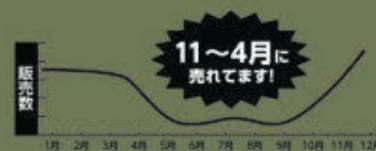

デジタル土壤酸度計 A-2 大文字
品番 72730 標準小売価格 4,000円(税別)

土壤酸度、土壤温度、土壤水分、土壤塩分、育成環境湿度の簡易測定に。
エラストマー樹脂で滑りにくく、土壤に挿しやすい形状です。
液晶画面は大きな数字で視野角が広く、楽な姿勢で数値が読み取れます。

温度計・環境測定器をご紹介

最高・最低表示と現在温度の測定が可能!

温度計 D-11 最高・最低 ワンタッチ式
品番 72701 標準小売価格 2,800円(税別)

水銀不使用の環境に配慮した温度計です。アナログ式で切り替えなくても最高・最低・現在温度を一度に見ることが出来ます。
また、測定した最高・最低温度をワンタッチでリセットすることができます。

発芽、収穫時期の予測に

積算温度計 防水型
品番 73480 標準小売価格 7,500円(税別)

使用する場所によって設置方法が選べる。フック穴とスタンド付です。また、水に濡れても安心の防塵・防水性能です。積算を継続したまま電池の交換ができます。万が一計測中に電池が切れてもそれまでの積算温度を保存できる自動バックアップ機能付です。

積算温度とは?
日々の平均温度のある期間にわたって合計したもので、作物の適切な収穫時期の目安として利用されています。

最高・最低温度を同時表示

デジタル温度計 G-1 最高・最低 箱測式 防水型
品番 73045 標準小売価格 5,500円(税別)

防水仕様の温度センサーは地面に差し込んでそのまま測定できます。もちろん洗えます。

触って試せる！ 実機付ディスプレイ

ディスプレイ 機置用小型 レーザー距離計 L-Measure BK 30/20 実機サンプル付