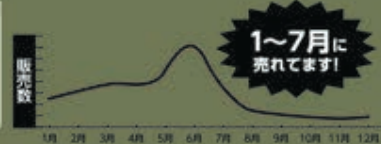

水銀不使用の環境に配慮した温度計です。アナログ式で切り替えなくても最高・最低・現在温度を一度に見ることが出来ます。
また、測定した最高・最低温度をワンタッチでリセットすることができます。

発芽、収穫時期の予測に

積算温度計 防水型
品番 73480 標準小売価格 7,500円(税別)

使用する場所によって設置方法が選べる。フック穴とスタンド付です。また、水に濡れても安心の防塵・防水性能です。積算を継続したまま電池の交換ができます。万が一計測中に電池が切れてもそれまでの積算温度を保存できる自動バックアップ機能付です。

積算温度とは?
日々の平均温度のある期間にわたって合計したもので、作物の適切な収穫時期の目安として利用されています。

最高・最低温度を同時表示

デジタル温度計 G-1 最高・最低 箱測式 防水型
品番 73045 標準小売価格 5,500円(税別)

防水仕様の温度センサーは地面に差し込んでそのまま測定できます。もちろん洗えます。

触って試せる！ 実機付ディスプレイ

ディスプレイ 機置用小型 レーザー距離計 L-Measure BK 30/20 実機サンプル付