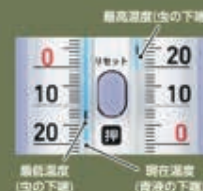

デジタル土壤酸度計 A-2 大文字
品番 72730 標準小売価格 4,000円(税別)

土壤酸度、土壤温度、土壤水分、土壤塩分、育成環境湿度の簡易測定に。
エラストマー樹脂で滑りにくく、土壤に挿しやすい形状です。
液晶画面は大きな数字で視野角が広く、楽な姿勢で数値が読み取れます。

温度計・環境測定器をご紹介

最高・最低表示と現在温度の測定が可能!

温度計 D-11 最高・最低 ワンタッチ式
品番 72701 標準小売価格 2,800円(税別)

水銀不使用の環境に配慮した温度計です。アナログ式で切り替えなくても最高・最低・現在温度を一度に見ることが出来ます。
また、測定した最高・最低温度をワンタッチでリセットすることができます。

発芽、収穫時期の予測に

積算温度計 防水型
品番 73480 標準小売価格 7,500円(税別)

使用する場所によって設置方法が選べる。フック穴とスタンド付です。また、水に濡れても安心の防塵・防水性能です。積算を継続したまま電池の交換ができます。万が一計測中に電池が切れてもそれまでの積算温度を保存できる自動バックアップ機能付です。

積算温度とは?
日々の平均温度のある期間にわたって合計したもので、作物の適切な収穫時期の目安として利用されています。

最高・最低温度を同時表示

デジタル温度計 G-1 最高・最低 箱測式 防水型
品番 73045 標準小売価格 5,500円(税別)

防水仕様の温度センサーは地面に差し込んでそのまま測定できます。もちろん洗えます。

触って試せる！ 実機付ディスプレイ

ディスプレイ 機置用小型 レーザー距離計 L-Measure BK 30/20 実機サンプル付