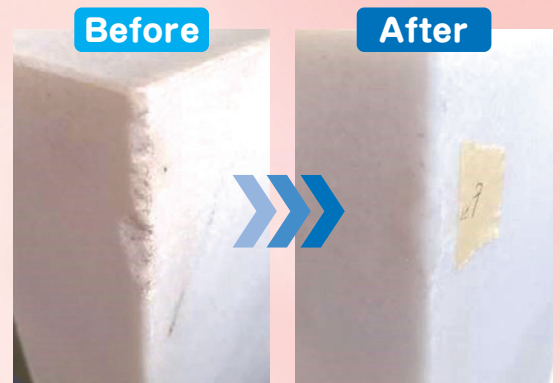

さて、今回新たに発売されました「EVERCLEAR510 エバークリア510」は、プラチナムP+やカラーボンドを屋外で使用できるようにした画期的な商品です。従来製品では屋外での使用はもとより、屋内使用においても外部から射す太陽光や時間の経過に伴い黄変する傾向がありました。当初は美しく仕上がった状態でも、黄変により補修箇所が目立つことが散見されました。

この問題を解決したのが「EVERCLEAR510」です。無色の不透明な基剤が白系統(ビアンコなど)の素材へも下地が生えるため非常にきれいに充填できます。明るめの天然石などへの使用にはAKEMI着色ペーストも添加(2%以内)可能ですので非常に美しい色を表現できます。ヨーロッパでは、大理石のモニュメントや墓石にも使用されています。石の粉を混ぜて石目を再現することも可能ですので、御影石のモニュメントや墓石の補修にも使用することが可能です。

マープルフィーラー
1000シリーズ

プラチナム P+

カラーボンド

エバークリア510

(裏面に続く)

またゲル状ですので、壁面への使用も可能です。最近では外壁などにタイルやテクノセラミックの使用が多くなりましたことから、EVERCLEAR510の黄変しにくいといった最大の特徴がデザイン性を重視した外観をより美しく引き立たせます。

石種・素材に応じた色を揃えたカラーマッチング対応の接着剤**EVERCLEAR300**もAKEMI®社では発売しています。着色する必要もなく、気泡もないため作業効率は大幅に改善されます。お取寄せは可能ですのでお問い合わせください。

可使用時間は約10分(20℃)と早い上、主剤と硬化剤による2液の配合比率が1:1と煩わしい混合比ではないため作業性も抜群です。天然石(御影石・大理石)のみならず、タイル・テクノセラミックやコンクリート、紙、木材、ガラスなど幅広く多様にご使用いただけますので、様々な用途に活躍しそうです。国内での発売ももう間近に迫っておりますのでご期待ください！ 詳細に関してもお気軽にお問い合わせください。

商品の詳細は当社AKEMI専用HP(<https://akemijapan.com>)にてご確認ください。
また動画につきましても(<https://akemijapan.com/library/everclear510/>)よりご視聴いただけます。