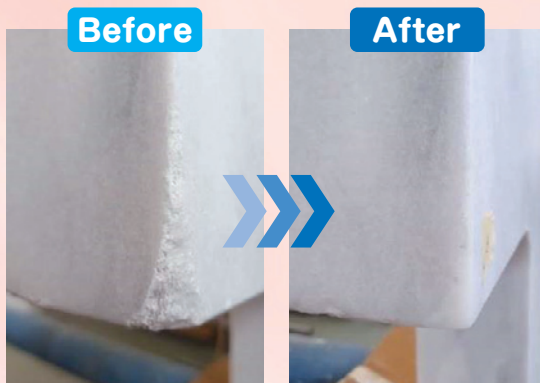

マープルフィーラー
1000シリーズ

プラチナム P+

カラーボンド

エバークリア510

(裏面に続く)

またゲル状ですので、壁面への使用も可能です。最近では外壁などにタイルやテクノセラミックの使用が多くなりましたことから、EVERCLEAR510の黄変しにくいといった最大の特徴がデザイン性を重視した外観をより美しく引き立たせます。

石種・素材に応じた色を揃えたカラーマッチング対応の接着剤**EVERCLEAR300**もAKEMI®社では発売しています。着色する必要もなく、気泡もないため作業効率は大幅に改善されます。お取寄せは可能ですのでお問い合わせください。

可使用時間は約10分(20℃)と早い上、主剤と硬化剤による2液の配合比率が1:1と煩わしい混合比ではないため作業性も抜群です。天然石(御影石・大理石)のみならず、タイル・テクノセラミックやコンクリート、紙、木材、ガラスなど幅広く多様にご使用いただけますので、様々な用途に活躍しそうです。国内での発売ももう間近に迫っておりますのでご期待ください！ 詳細に関してもお気軽にお問い合わせください。

商品の詳細は当社AKEMI専用HP(<https://akemijapan.com>)にてご確認ください。
また動画につきましても(<https://akemijapan.com/library/everclear510/>)よりご視聴いただけます。