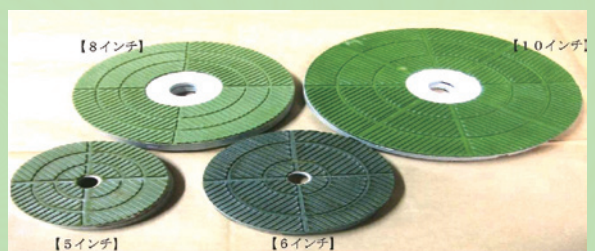

① スケスケの透明？ 初めての方でも扱いやすいアクリルの研磨盤

研磨盤といえば樹脂などのベーク盤などにチップが付いているのが普通ですが、こちらはアクリル樹脂の素材で出来た盤にチップが配列されている視界良好のクリアな透明研磨盤です。そのため今まで見えなかった研磨作業中のワーク面が確認できるため、チップが当たっている作業状態が常に確認でき、角(端っこ)などにおけるチップの欠けや脱落も防ぐことができます。また、アクリル盤にすることで、研磨時の作業が格段にスムーズになると、使用された方からお声を多く頂いています。アクリル独自の剛性が研磨作業における動きを滑らかにするようで、普段そんなに研磨することがない方でも容易に作業ができると大評判です。ぜひ一度お試しください。

② えっ！ チップがない研磨盤!?

研磨盤といえば小判型のチップが配列されている形を思い浮かべますが、こちらはチップが配列されていないフラット(平面)なニュータイプの研磨盤です。盤全体にレジン砥石が貼り付けられていることで、研削力に優れ、美しく仕上がると同時に各工程の研磨時間を短縮することができます。また、一体型のチップの採用により、チップの欠けや脱落といったことがないため初めて研磨される方でも安心して研磨作業ができます。独自の基盤形状・ダイヤ層形状により水回りもよく研磨による焼けなどの心配もありません。研磨仕上げのポイントは、#800以降といわれております。通常の研磨盤の#800の次にこのフラットタイプの研磨盤を使用すると、従来よりも締まった生地を得ることが出来ます。

③ リング型の研磨盤

小判型のチップ形状とは違い、外周に沿ったリング型のチップのため小さな面積の研磨に適しています。

研磨面積が小さいと研磨作業中におけるチップの脱落が心配されますが、リング状なら気にせずしっかりワーク面をとらえ研磨することができますので、小面研磨に適しています。最近増加してきた、セラミックタイルの小口の研磨にも適応した研磨盤です。

ワーク素材や作業に応じた研磨盤をご提案いたしますので、お気軽に弊社営業までお問い合わせください。