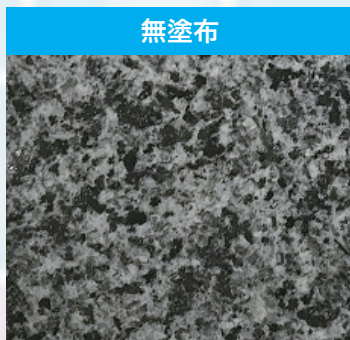

更に、黒系の石材にはAKEMI® ダークナースーパー(石.NEWS vol.42参照)を併用することにより、光沢を復元することができます。

AKEMI  
ナノエフェクト  
(防汚コーティング剤)

AKEMI  
ダークナースーパー