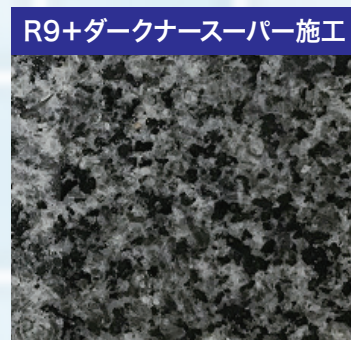

# 新商品!! 防滑剤 AKEMI® アンチスライドR9

石材・タイルの防滑剤として以前ご紹介させて頂いた「AKEMI® アンチスリップミック ス」(石.NEWS vol.14参照)はエポキシ樹脂の接着剤の中に骨材が混合されたタイプで、デザインなどの案内表示としても活用できる防滑剤でした(絶賛好評発売中)。今回ご紹介する「AKEMI® アンチスライドR9」は石やタイルの意匠を損なうことのないクリアタイプの防滑剤です。

アンチスライドR9は石の成分である珪質と化学反応を起こすことで、表面に微細な孔を形成することにより、濡れて滑りやすくなる表面の防滑効果を得ることができます。そのため場所を選ばずあらゆるシーンでもご使用できます。また施工作業も非常に簡単(塗布するだけ)です。施工面に原液のまま刷毛やローラーなどでたっぷり塗布した後(約10～15分後)に水で洗い流し、その後2～3時間後には歩行可能となります。またアンチスライドR9を施工した面にAKEMI® ナノエフェクト(防汚コーティング剤)を併用することで、防滑効果だけでなく防汚効果も長期間維持できるようになります。

更に、黒系の石材にはAKEMI® ダークナースーパー(石.NEWS vol.42参照)を併用することにより、光沢を復元することができます。

AKEMI  
ナノエフェクト  
(防汚コーティング剤)

AKEMI  
ダークナースーパー