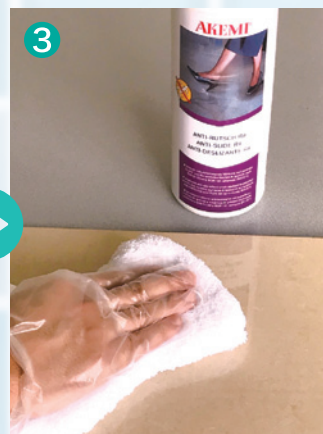

使用手順

1. 1 施工に際して特殊な道具は必要ございません。
2. 2 施工面を洗浄・乾燥した後、アンチスライドR9を原液のまま刷毛やモップなどで塗布します。
3. 3 約15分後(条件や石種により変わります)に水で十分に洗浄したのち拭き上げてください。

*施工面に微細な穴をあけ防滑効果を出すため、表面のツヤは若干劣ります。