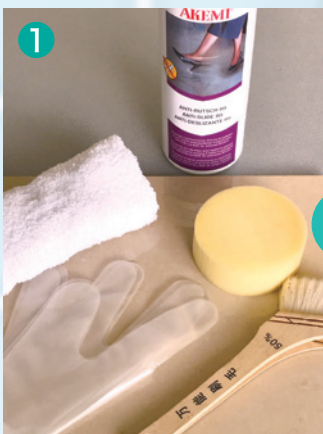

使用手順

1. 1 施工に際して特殊な道具は必要ございません。
2. 2 施工面を洗浄・乾燥した後、アンチスライドR9を原液のまま刷毛やモップなどで塗布します。
3. 3 約15分後(条件や石種により変わります)に水で十分に洗浄したのち拭き上げてください。

*施工面に微細な穴をあけ防滑効果を出すため、表面のツヤは若干劣ります。