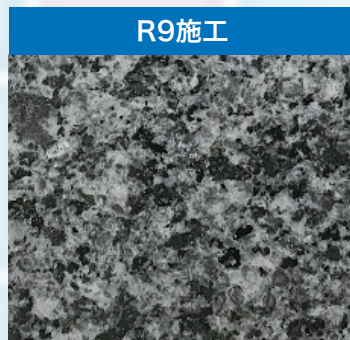

更に、黒系の石材にはAKEMI® ダークナースーパー(石.NEWS vol.42参照)を併用することにより、光沢を復元することができます。

AKEMI  
ナノエフェクト  
(防汚コーティング剤)

AKEMI  
ダークナースーパー