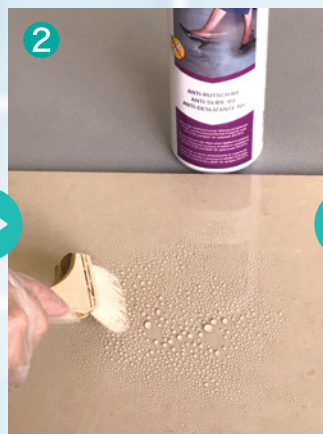

使用手順

1. 1 施工に際して特殊な道具は必要ございません。
2. 2 施工面を洗浄・乾燥した後、アンチスライドR9を原液のまま刷毛やモップなどで塗布します。
3. 3 約15分後(条件や石種により変わります)に水で十分に洗浄したのち拭き上げてください。

*施工面に微細な穴をあけ防滑効果を出すため、表面のツヤは若干劣ります。