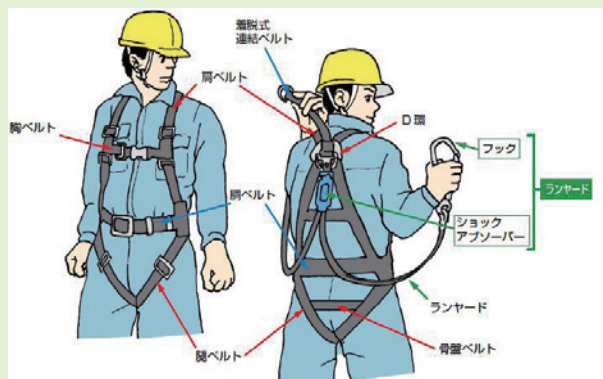

TOPIC 2

高所安全作業対策

昨年2月に労働安全衛生法が改正され高所作業（一般的には2m以上の高さで行う作業）において安全帯（ハーネス）の規定が変わりました。

中でも墜落制止用器具には「フルハーネス型」の使用が義務付けられております（2022年度より従来型の使用禁止）。

外壁の石貼り・補修・メンテナンス時の高所作業に携わる方には、墜落制止用器具の着用による安全作業が、法律で義務付けられましたので、お持ちでない方はこの機会にご準備ください。

詳細はお近くの都道府県労働局・労働基準監督署までお問い合わせください。

オススメは「**ライトハーネス ツインロープタイプ**」
「**ライトハーネス 伸縮性ランヤード2本タイプ**」

ライトハーネス
ツインロープ
タイプ