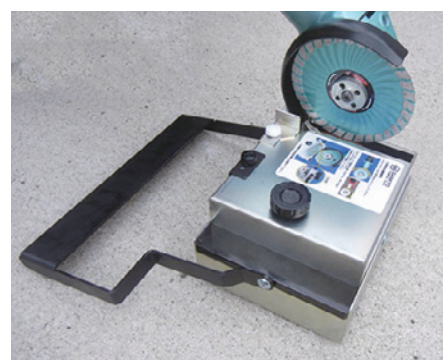

TOPIC 3

切れ味復活「目立てマスター」

日頃お使いの石材やタイルなどを切断するダイヤモンドカッター。使い込んでいくうちにどんどん切れ味が悪くなってきます。使用しているとチップに不純物が付着するなど砥粒の目詰まりが大きな要因なのですが、これらを解消するために砥石や柔らかい材料（ブロックやコンクリート）で目立てを行います。目立てマスターを使用することで切れ味がわずかな時間で格段に回復します。現場でも大活躍ですので、お試しされてみてはどうでしょうか。