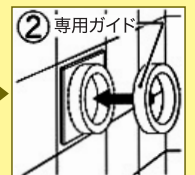

# 新商品 電着ダイヤモンドコアドリル

石やタイルに後から配管・配線を行う為の穴明け作業が発生する事が有ります。現場での穴明け作業は石が割れたり周りが汚れたり大変ですが、こちらの商品は回転ドリルに取り付けて現場で簡単に作業できる電着タイプのコアドリルです。簡易湿式ですので石やタイルの割れを防ぎ、周りへの汚れを最低限に抑える事が出来ます。

サイズ	10φ 25φ 30φ 35φ 40φ 50φ
10φ適正回転数	1200~2000Min
25φ~50φ適正回転数	1000~1500Min

### 使用方法

穴をあけたい部分に両面テープ(付属品)を貼ります。

その上で専用ガイド(付属品)を当てます。

電気ドリルに電着ダイヤモンドコアドリルをセットします。

スポンジ(付属品)に十分水を含ませ、電着ダイヤモンドコアドリルの中に入れます。

専用ガイド(付属品)の内径に沿うように入れ、穴明け作業をします。