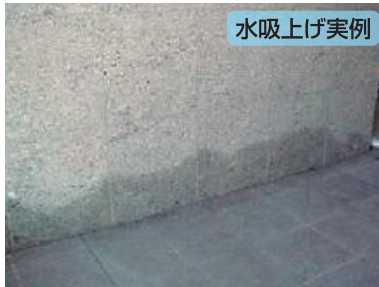

# 水の吸上げ、苔の発生、錆の発生を防止する 石材保護剤(防水剤)

石の  
吸水防止層

石材保護材  
(防水剤)  
塗布テスト

塗布

未塗布

水吸上げ実例

苔発生実例

床からエフロ実例

サビ発生実例

石材・タイルなど施工後に裏面や地面から水を吸い上げてしまいシミが発生する場合があります。また、裏面からのエフロの発生、苔の付着、錆の発生など施工場所や石の種類により様々なトラブルが発生します。このトラブルを防ぐのに適しているのが**石材保護剤(防水剤)**と呼ばれる商品です。

石材保護剤は表面に膜を張るのではなく、石材内部に浸透し内部に吸水防止層を作成します。この保護膜により表面の防水・防汚効果と共に、裏面からの水・エフロの吸上げを防止します。表面に塗布するだけで裏面よりの水・エフロの吸上げを防ぐだけでなく、表面を保護し苔の発生を減少させることも出来ます。また、表面に塗布するので裏面の接着剤の強度にも影響を及ぼすことはありません。