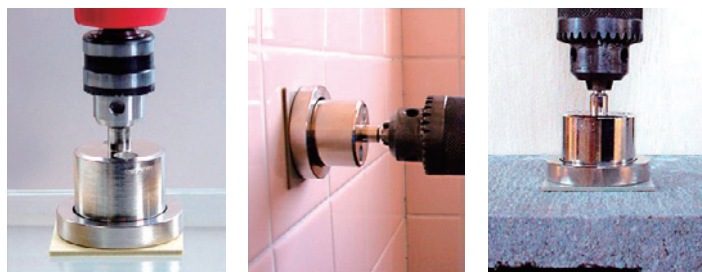

# 新商品 電着ダイヤモンドコアドリル

石やタイルに後から配管・配線を行う為の穴明け作業が発生する事が有ります。現場での穴明け作業は石が割れたり周りが汚れたり大変ですが、こちらの商品は回転ドリルに取り付けて現場で簡単に作業できる電着タイプのコアドリルです。簡易湿式ですので石やタイルの割れを防ぎ、周りへの汚れを最低限に抑える事が出来ます。

サイズ	10φ 25φ 30φ 35φ 40φ 50φ
10φ適正回転数	1200~2000Min
25φ~50φ適正回転数	1000~1500Min