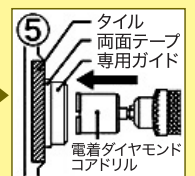

### 使用方法

穴をあけたい部分に両面テープ(付属品)を貼ります。

その上で専用ガイド(付属品)を当てます。

電気ドリルに電着ダイヤモンドコアドリルをセットします。

スポンジ(付属品)に十分水を含ませ、電着ダイヤモンドコアドリルの中に入れます。

専用ガイド(付属品)の内径に沿うように入れ、穴明け作業をします。