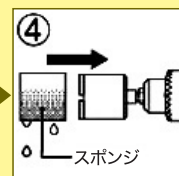

### 使用方法

穴をあけたい部分に両面テープ(付属品)を貼ります。

その上で専用ガイド(付属品)を当てます。

電気ドリルに電着ダイヤモンドコアドリルをセットします。

スポンジ(付属品)に十分水を含ませ、電着ダイヤモンドコアドリルの中に入れます。

専用ガイド(付属品)の内径に沿うように入れ、穴明け作業をします。