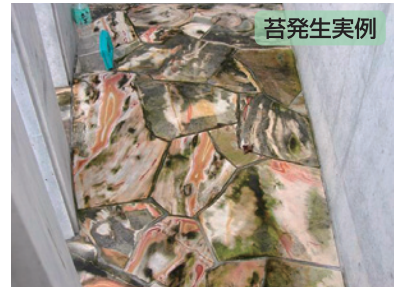

# 水の吸上げ、苔の発生、錆の発生を防止する 石材保護剤(防水剤)

石の  
吸水防止層

石材保護材  
(防水剤)  
塗布テスト

塗布

未塗布

水吸上げ実例

苔発生実例

床からエフロ実例

サビ発生実例

石材・タイルなど施工後に裏面や地面から水を吸い上げてしまいシミが発生する場合があります。また、裏面からのエフロの発生、苔の付着、錆の発生など施工場所や石の種類により様々なトラブルが発生します。このトラブルを防ぐのに適しているのが**石材保護剤(防水剤)**と呼ばれる商品です。

石材保護剤は表面に膜を張るのではなく、石材内部に浸透し内部に吸水防止層を作成します。この保護膜により表面の防水・防汚効果と共に、裏面からの水・エフロの吸上げを防止します。表面に塗布するだけで裏面よりの水・エフロの吸上げを防ぐだけでなく、表面を保護し苔の発生を減少させることも出来ます。また、表面に塗布するので裏面の接着剤の強度にも影響を及ぼすことはありません。