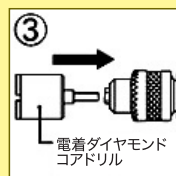

# 新商品 電着ダイヤモンドコアドリル

石やタイルに後から配管・配線を行う為の穴明け作業が発生する事が有ります。現場での穴明け作業は石が割れたり周りが汚れたり大変ですが、こちらの商品は回転ドリルに取り付けて現場で簡単に作業できる電着タイプのコアドリルです。簡易湿式ですので石やタイルの割れを防ぎ、周りへの汚れを最低限に抑える事が出来ます。

サイズ	10φ 25φ 30φ 35φ 40φ 50φ
10φ適正回転数	1200~2000Min
25φ~50φ適正回転数	1000~1500Min

### 使用方法

穴をあけたい部分に両面テープ(付属品)を貼ります。

その上で専用ガイド(付属品)を当てます。

電気ドリルに電着ダイヤモンドコアドリルをセットします。

スポンジ(付属品)に十分水を含ませ、電着ダイヤモンドコアドリルの中に入れます。

専用ガイド(付属品)の内径に沿うように入れ、穴明け作業をします。