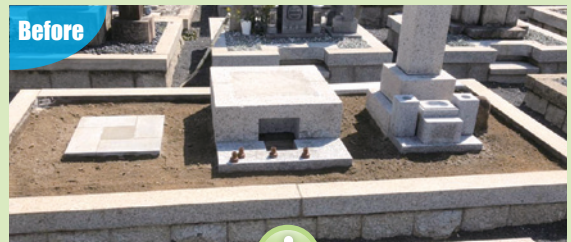

①防草対策

固め土を敷き詰めて土埃が舞うこともなく、防草対策にもなります。