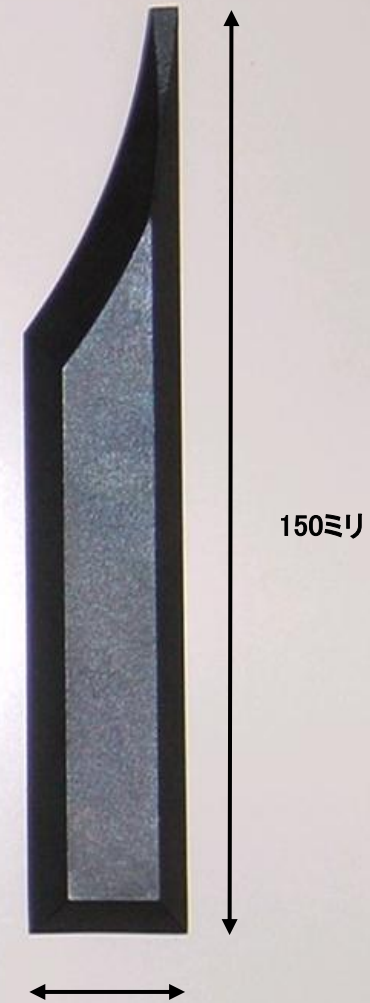

# ウレタンヘラシリーズ

2012.2.28

メジスキットでの目地部分コーキングの除去に使用します。  
使用する墓石(石材)のタイプに合わせてご利用ください。

**メジファイン(大)**

水たれ等の変形した角度に合わせて使用出来るようヘラにも角度をつけてあります。  
また、手になじみやすい大きさと作業がしやすくなっています。

**メジファイン(小)**

幅の狭い場所、洋墓の下場の奥まったヨドギリ(約30mm)等や外柵の笠下等、幅の狭い個所に使用出来ます。

**メジワイパー**

目地部分のコーキングだけではなく、五輪塔の玉の上下等の曲面部分のコーキング作業に適しています。