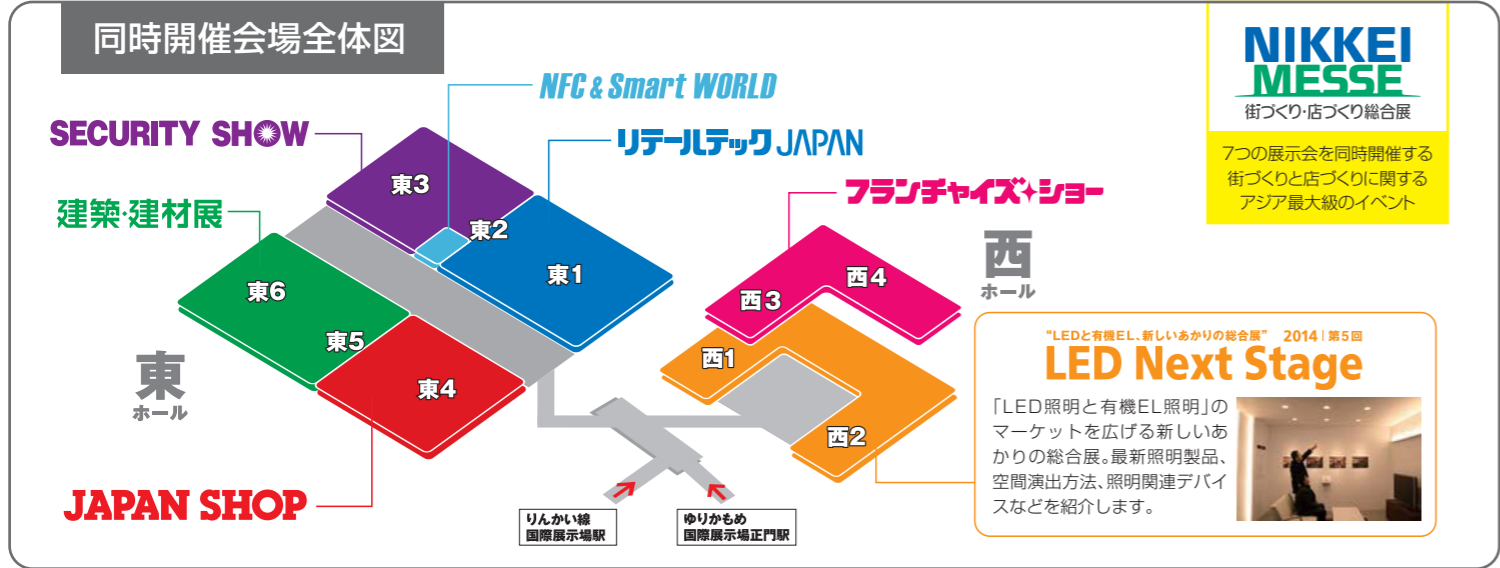

■一般建材・関連製品ゾーン

【出展分野】 内装部材・外装部材、床材、屋根材、開口部材、副資材、構造材・機能材、その他部材、インテリア、景観材料・エクステリア、ソフトウェア、設計・工事関連、設備機器、関連情報・出版・コンサルティング・FC募集ほか

【出展者】	アイジーコンサルティング 相田化学工業 愛知県三河の窯業展 アクティス 浅野金属工業 アシスト アツマネジ アメリカ住宅建材インフォメーションセンター アメリカ針葉樹協議会 淡路瓦工業組合 安心計画 イオグランツ 医建エンジニアリング 石川県九谷陶磁器商工業協同組合連合会 イズミ イノヴァーインダストリーズ(マレーシア) イビデン建築 イワ建開発 インタージャパン 栄住産業 エイチユー丸八 エコファクトリー エコマ エスイーエル エス計画 エーデルジャパン エヌアルイー・ハビネス エヌビーエム エポウ エム・アイ・シー 大関化学工業 大田区産業振興協会 オオハシ 岡部 オカバ 岡本インターナショナル OKUTA おしゃ楽 オメガジャパン オメガプロダクツジャパン 小山製材木材 オンザウォール 恩納ガラス工芸育成センター	九州ハイテック キョーライト クランド印刷 クヤマ ゲーテハウス GALE PACIFIC(オーストラリア) 健康豊店会 ゲンノアイ 上月ウディックス コスモサウンド コスモプロジェクト コムウエル・フジサワ ゴリキアイランド コンセンレーション・ヒート・アンド・モーメンタム コンピュータシステム研究所	サイエンス サッシタイムス社 SABICインバーティブプラスチックジャパン 産業調査会 サンコー サンタックス 三豊工業 山陽 サンヨウ 三陽陸運 サンワイズ JCT-マテリアル JTS GEOPLAST(イタリア) シマブシ Joiner Fastener(台湾) ジョー・フランス竹下 シンクラフト 進弘産業 新江州 スガツネ工業 杉山製作所 スマート・ブリック 住金システム建築 住友スリーエム 積水化学工業 セブンホーム セントラル建設 大享容器工業(台湾)	ダイクレ ダイケン 大洋塗料 大和ツキ板産業 高田織物 高野軽金 川崎すだれ

多治見市美濃焼タイル振興協議会 エグシズ オザワモザイクワークス カネキ製陶所 コーワ 三協製陶 杉浦製陶 鈴製陶 セラメッセ 谷口製陶所 玉川窯業 TNコーポレーション 長江陶業 名古屋モザイク工業 ニッター 日東製陶所 藤垣窯業 丸喜 タックアンドカンパニー タツミ チャンネルオリジナル 中部フローリング チヨダウチ 司コーポレーション 鶴弥 DIC DMカードジャパン ティ・カトウ DATA KIT テック大洋工業 藤栄研材工業 東京ステンレス研磨興業 東洋鋼板 東洋石創 Doka Japan 鳥取県産業振興機構 トヨタ工機 Dongwha Vitex (韓国)	ハイス・アンド・カンパニー 灰一 ハウスクリエイト21 ハウゼンエイ パナソニック 花とみどり社 パネルジャパン Panel Plus(タイ) ハーフェレジャパン ピアレックス・テクノロジーズ ピスタックジャパン 日立機材 BEAL INTERNATIONAL(ベルギー) ヒロテック FAKRO FEDE フジ硝子 フジナガ ブライトン プレス プロホーム・大台 ヘンケルジャパン 望造 北三 北洲 ホクセイ 北海道トレーディングサービス ホッティエーポリマー ボード 堀金箔粉 POLYMAX precision industry(台湾) マーヴィン・ウインドドーズ&ドアーズ マキテック マテリアルワールド 丸鹿セラミックス 水生活製作所 MINO みはし みはし工芸 ミヤガフ 宮古硝子 メトロタイルジャパン モメンタムファクトリー・Orii

八木満タオル 山崎産業 山崎屋木工製作所 ヤマチコーポレーション ユニオンペイント 夢ハウス Euro Covering 陽光物産 淀川製鋼所 ライナックス リビルド レゴリス YSLソリューション 和以美 脇田石材 和田装備