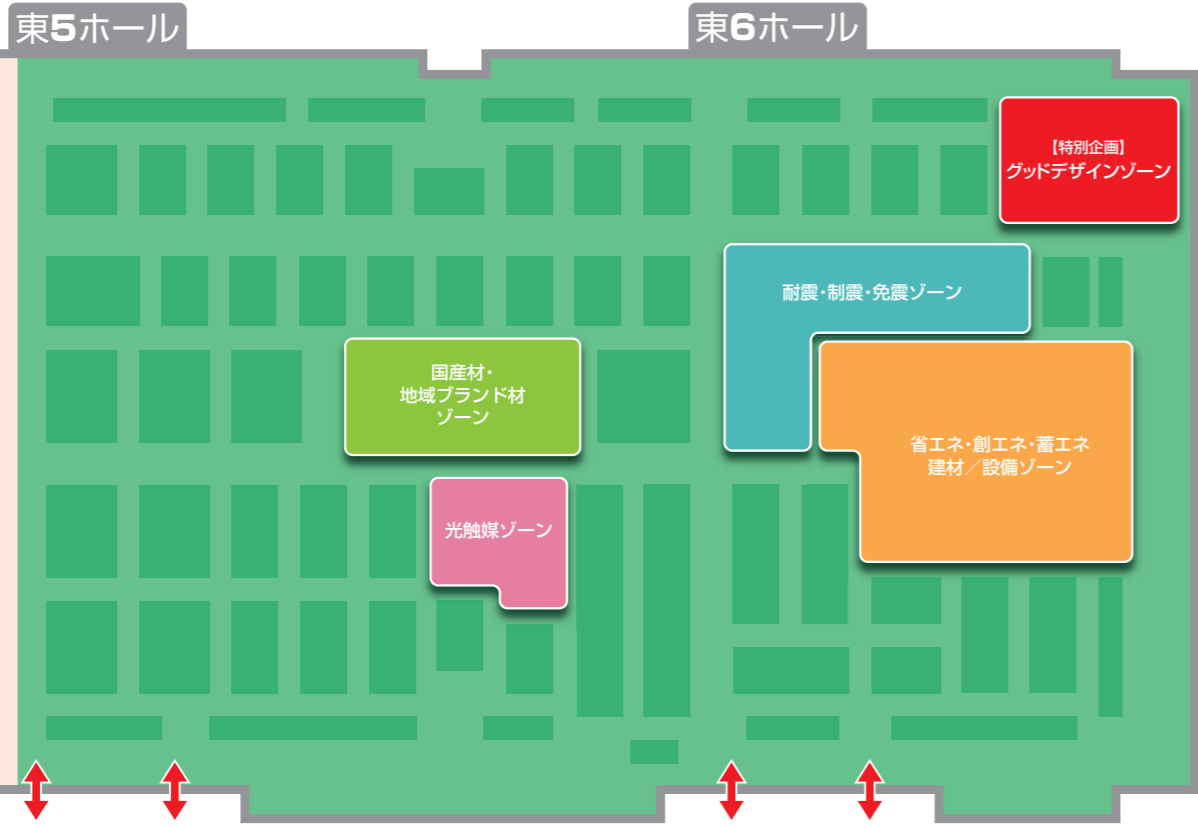

■一般建材・関連製品ゾーン

【出展分野】 内装部材・外装部材、床材、屋根材、開口部材、副資材、構造材・機能材、その他部材、インテリア、景観材料・エクステリア、ソフトウェア、設計・工事関連、設備機器、関連情報・出版・コンサルティング・FC募集ほか

【出展者】	アイジーコンサルティング 相田化学工業 愛知県三河の窯業展 アクティス 浅野金属工業 アシスト アツマネジ アメリカ住宅建材インフォメーションセンター アメリカ針葉樹協議会 淡路瓦工業組合 安心計画 イオグランツ 医建エンジニアリング 石川県九谷陶磁器商工業協同組合連合会 イズミ イノヴァーインダストリーズ(マレーシア) イビデン建築 イワ建開発 インタージャパン 栄住産業 エイチユー丸八 エコファクトリー エコマ エスイーエル エス計画 エーデルジャパン エヌアルイー・ハビネス エヌビーエム エポウ エム・アイ・シー 大関化学工業 大田区産業振興協会 オオハシ 岡部 オカバ 岡本インターナショナル OKUTA おしゃ楽 オメガジャパン オメガプロダクツジャパン 小山製材木材 オンザウォール 恩納ガラス工芸育成センター	九州ハイテック キョーライト クランド印刷 クヤマ ゲーテハウス GALE PACIFIC(オーストラリア) 健康豊店会 ゲンノアイ 上月ウディックス コスモサウンド コスモプロジェクト コムウエル・フジサワ ゴリキアイランド コンセンレーション・ヒート・アンド・モーメンタム コンピュータシステム研究所	サイエンス サッシタイムス社 SABICインバーティブプラスチックジャパン 産業調査会 サンコー サンタックス 三豊工業 山陽 サンヨウ 三陽陸運 サンワイズ JCT-マテリアル JTS GEOPLAST(イタリア) シマブシ Joiner Fastener(台湾) ジョー・フランス竹下 シンクラフト 進弘産業 新江州 スガツネ工業 杉山製作所 スマート・ブリック 住金システム建築 住友スリーエム 積水化学工業 セブンホーム セントラル建設 大享容器工業(台湾)	ダイクレ ダイケン 大洋塗料 大和ツキ板産業 高田織物 高野軽金 川崎すだれ

多治見市美濃焼タイル振興協議会 エグシズ オザワモザイクワークス カネキ製陶所 コーワ 三協製陶 杉浦製陶 鈴製陶 セラメッセ 谷口製陶所 玉川窯業 TNコーポレーション 長江陶業 名古屋モザイク工業 ニッター 日東製陶所 藤垣窯業 丸喜 タックアンドカンパニー タツミ チャンネルオリジナル 中部フローリング チヨダウチ 司コーポレーション 鶴弥 DIC DMカードジャパン ティ・カトウ DATA KIT テック大洋工業 藤栄研材工業 東京ステンレス研磨興業 東洋鋼板 東洋石創 Doka Japan 鳥取県産業振興機構 トヨタ工機 Dongwha Vitex (韓国)	ハイス・アンド・カンパニー 灰一 ハウスクリエイト21 ハウゼンエイ パナソニック 花とみどり社 パネルジャパン Panel Plus(タイ) ハーフェレジャパン ピアレックス・テクノロジーズ ピスタックジャパン 日立機材 BEAL INTERNATIONAL(ベルギー) ヒロテック FAKRO FEDE フジ硝子 フジナガ ブライトン プレス プロホーム・大台 ヘンケルジャパン 望造 北三 北洲 ホクセイ 北海道トレーディングサービス ホッティエーポリマー ボード 堀金箔粉 POLYMAX precision industry(台湾) マーヴィン・ウインドドーズ&ドアーズ マキテック マテリアルワールド 丸鹿セラミックス 水生活製作所 MINO みはし みはし工芸 ミヤガフ 宮古硝子 メトロタイルジャパン モメンタムファクトリー・Orii

八木満タオル 山崎産業 山崎屋木工製作所 ヤマチコーポレーション ユニオンペイント 夢ハウス Euro Covering 陽光物産 淀川製鋼所 ライナックス リビルド レゴリス YSLソリューション 和以美 脇田石材 和田装備